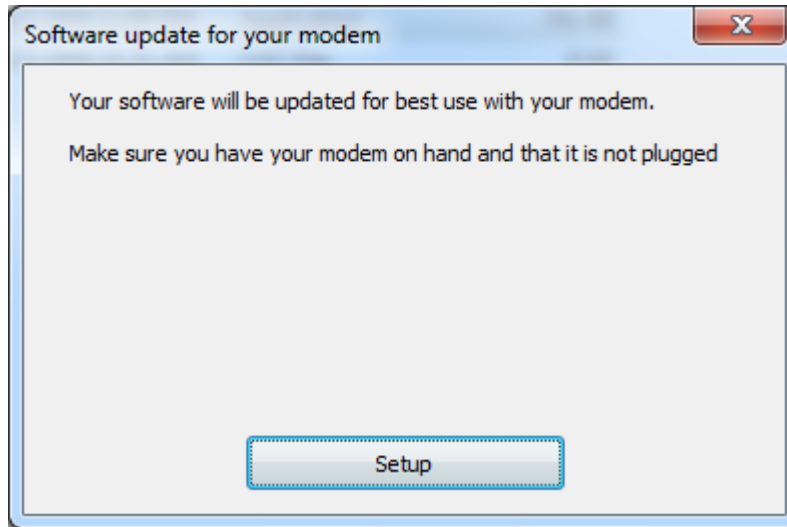

Pentru a lansa în execuție fișierul Setup dați dublu-click pe acesta. Va apărea un mesaj despre actualizarea aplicației prin care vi se recomandă să nu introduceți modemul în portul USB al calculatorului:

Apăsați butonul **Setup**. Va apărea următorul mesaj, care vă recomandă să introduceți modemul în portul USB: