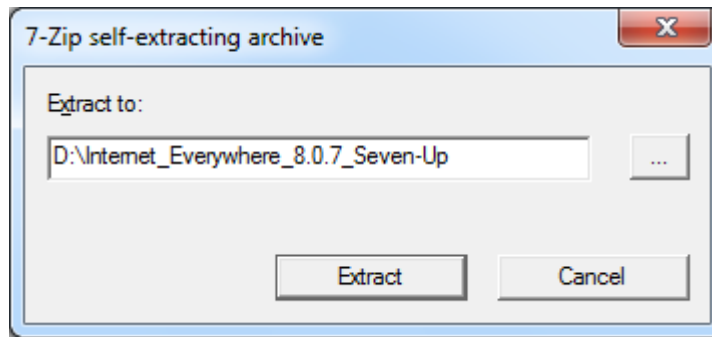

O nouă fereastră se va deschide, indicând procentual gradul de dezarhivare:

În urma acestei operații, în locația aleasă anterior de dumneavoastră, va apărea un folder numit Internet_Everywhere_8.0.7_Seven-Up:

Name	Date modified	Type	Size
Internet_Everywhere_8.0.7_Seven-Up	10/26/2009 6:38 PM	File folder	

Dați dublu-click pe acest folder pentru a-l accesa. Vor apărea următoarele fișiere:

Name	Date modified	Type	Size
CardDetector	10/26/2009 6:37 PM	File folder	
Devices	10/26/2009 6:37 PM	File folder	
Utils	10/26/2009 6:37 PM	File folder	
Autorun	10/26/2009 6:38 PM	Setup Information	1 KB
PnpDetection.dll	9/7/2009 10:36 PM	Application extens...	216 KB
Se7en-Up.loc	9/3/2009 10:24 AM	LOC File	9 KB
Setup	9/7/2009 11:09 PM	Application	741 KB