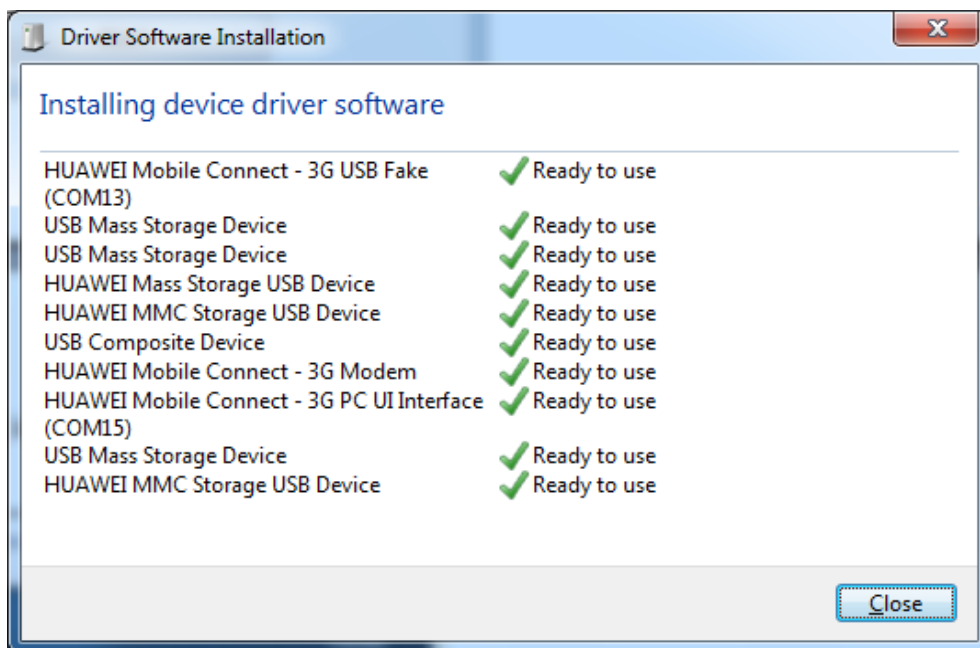

Pentru a lansa în execuție fișierul Setup dați dublu-click pe acesta. Va apărea un mesaj despre actualizarea aplicației prin care vi se recomandă să nu introduceți modemul în portul USB al calculatorului:

Apăsați butonul **Setup**. Va apărea următorul mesaj, care vă recomandă să introduceți modemul în portul USB:

După ce introduceți modemul în portul USB, în colțul din dreapta jos al ecranului veți observa următorul mesaj:

Dacă dați dublu-click pe acest mesaj, se vor afișa informații despre instalarea driverelor corespunzătoare modemului dumneavoastră:

Atunci când toate driverele necesare funcționării modemului sunt instalate, veți observa că în dreapta tuturor componentelor va apărea câte o bifă verde și mesajul **Ready to use** (pregătit pentru utilizare):