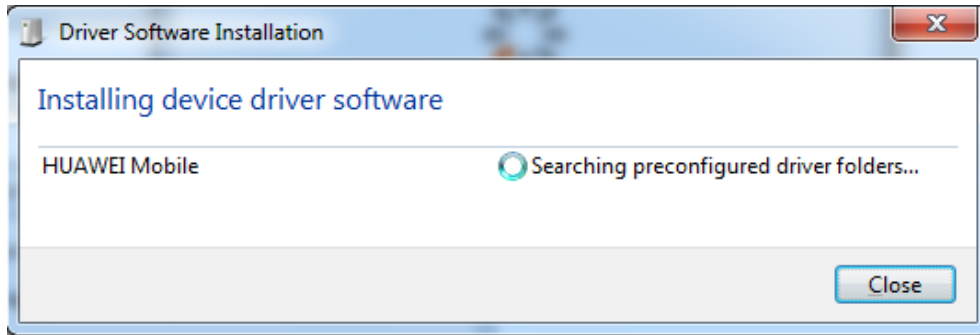

Atunci când toate driverele necesare funcționării modemului sunt instalate, veți observa că în dreapta tuturor componentelor va apărea câte o bifă verde și mesajul **Ready to use** (pregătit pentru utilizare):

În același timp cu instalarea driverelor va începe și instalarea aplicației Internet Everywhere 8.0.7 care prin care vă veți putea conecta la internet: