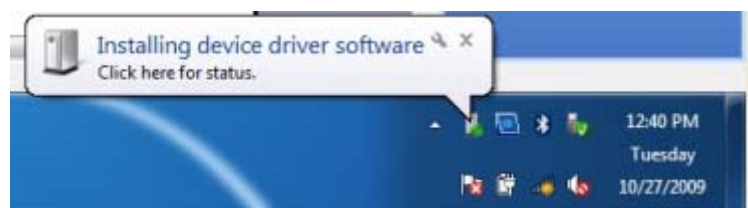

Dacă dați dublu-click pe acest mesaj, se vor afișa informații despre instalarea driverelor corespunzătoare modemului dumneavoastră: