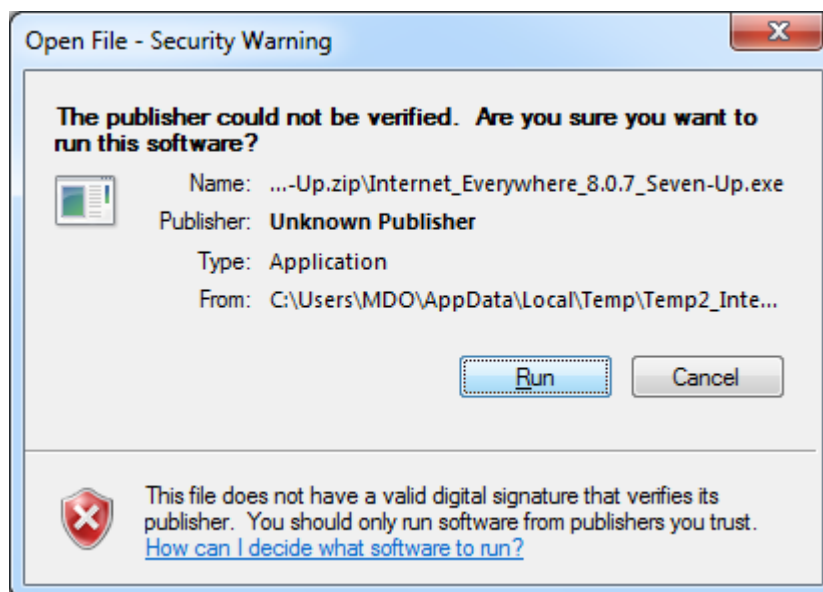

Ghid de instalare a aplicației Internet Everywhere 8.0.7 pentru Windows 7

Puteți descărca aplicația **Internet Everywhere 8.0.7** compatibilă cu sistemul de operare Windows 7 de pe www.orange.ro/asistenta după ce veți selecta marca și modelul dumneavoastră de modem.

ATENȚIE: nu conectați modemul sau cardul de date până când nu vă este solicitat acest lucru pe parcursul procesului de instalare. De asemenea dezinstalați orice alt software de conectare pentru modemi sau carduri de date deoarece poate afecta instalarea și funcționarea aplicației Internet Everywhere.

Pentru a efectua operațiile următoare nu trebuie să introduceți modemul Orange într-un port USB până în momentul în care se solicită în mod expres acest lucru.

Dezarhivați fișierul descărcat într-un folder nou creat pe calculatorul dumneavoastră, dând dublu-click pe acesta :

Name	Date modified	Type	Size
Internet_Everywhere_8.0.7_Seven-Up	11/4/2009 4:40 PM	Compressed (zipped) Folder	24,641 KB

Vă va apărea fișierul următor pe care veți da din nou dublu-click :

Name	Type	Compressed size	Password ...	Size
Internet_Everywhere_8.0.7_Seven-Up	Application	24,641 KB	No	24,696 KB

În cadrul ferestrei următoare selectați butonul "Run" :

În fereastra următoare aveți posibilitatea să alegeți locația de pe calculatorul dumneavoastră în care veți dezarhiva fișierul, apăsând butonul . Apoi apăsați butonul "Extract" :