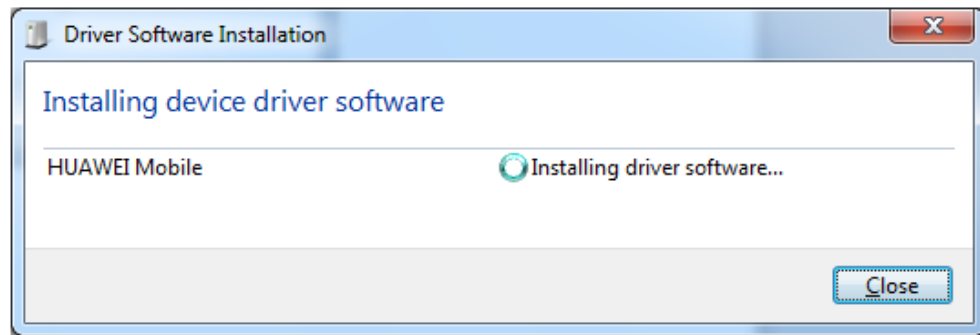

Atunci când toate driverele necesare funcționării modemului sunt instalate, veți observa că în dreapta tuturor componentelor va apărea câte o bifă verde și mesajul **Ready to use** (pregătit pentru utilizare):

În același timp cu instalarea driverelor va începe și instalarea aplicației Internet Everywhere 8.0.7 care prin care vă veți putea conecta la internet: