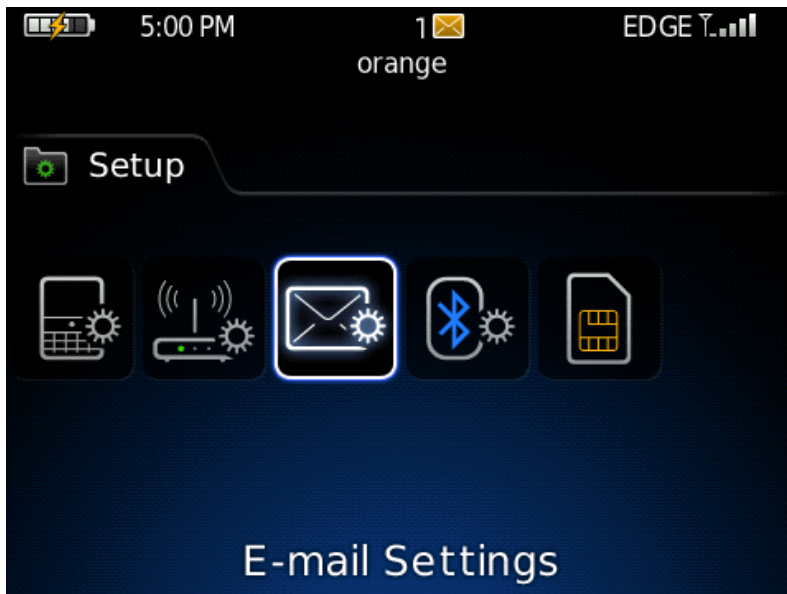

## *BlackBerry de la Orange pentru internet e-mail*

*Va multumim ca ati ales BlackBerry de la Orange, prima solutie de e-mail mobil in timp real din Romania.*

*Cum initializati serviciul de pe un terminal BlackBerry® Curve™ 8900 smartphone ?*

*Accesati icoana 'Setup'din meniul afisat pe ecranul telefonului dumneavoastra.*

*Accesati apoi icoana 'E-mail Settings'*

Se va deschide ecranul continand mesajul de intampinare:

**W**elcome to BlackBerry Internet Service!